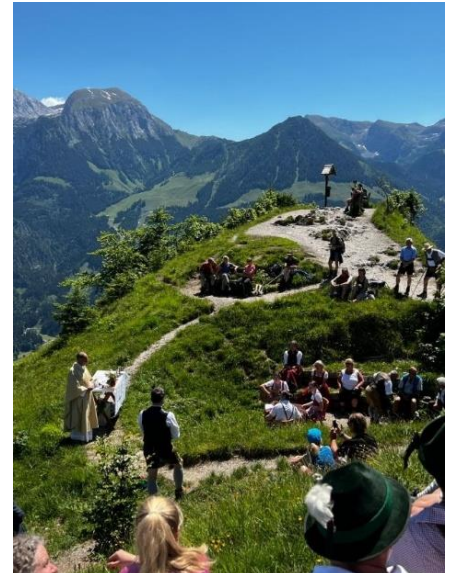

So 31.07.2022 12:00 Zugspitzkapelle (auf dem Platt)
nur bei schönem Wetter und Bahnbetrieb **ZAK** / Pfarrei Partenkirchen-
Mariä Himmelfahrt

AUGUST

Sa 06.08.2022 10:00 Hochfelln (1674) / Taborkircherl **CH** / PV Hl. Franz von Assisi

---

Sa 06.08.2022 11:30 Almmesse auf der Königsbergalm **BGL** / Pfarramt Unterstein

---

Sa 06.08.2022 19:00 Bergmesse auf dem Brandkopf **BGL** / Pfarramt Unterstein

---

So 07.08.2022 10:00 Blomberg/Sonnenbankerl **TL** / EO Tourismus und Sport
und PV Bad Tölz

So 07.08.2022 11:00 Unternberg (Bergwachthütte) / Ruhpolding **Ch** / Tourismusseelsorge
Chiemgauer Alpen

So 07.08.2022 11:00 Geitauer Alm, Bayrischzell **TegSch** / Benediktinerabtei
Scheyern

So 07.08.2022 11:00 Wendelsteinkapelle **TegSch** / PV Flintsbach
St.Martin

So 07.08.2022 11:30 Wallbergkirche Hl. Kreuz **TegSch** / PV Tegernsee-
Egern-Kreuth

So 07.08.2022 12:00 Zugspitzkapelle (auf dem Platt)
nur bei schönem Wetter und Bahnbetrieb **ZAK** / Pfarrei Partenkirchen-
Mariä Himmelfahrt

Sa 13.08.2022 11:30 Almmesse auf der Mitterkaseralm
(am Jenner) **BGL** / Pfarramt Unterstein